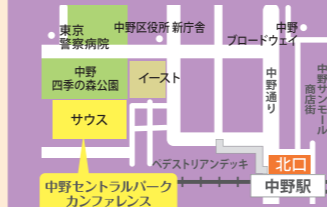

セミナー

～ライフ・ワーク・バランスを手に入れる働き方～
タイムマネジメントのコツ

仕事とプライベートのバランスを考えながら、無理なく成果を出すための時間管理の方法を学びます。

<アクセス>

- JR中央線・総武線「荻窪」駅(西口)から徒歩約1分
- 東京メトロ丸の内線「荻窪」駅(西口)から徒歩約2分

無料託児申込締切日
2026年7月1日(水) 12:00

in 船堀

共催：江戸川区

2026年7月16日(木)

10:00～12:00 [受付開始 9:30]

タワーホール船堀 桃源

東京都江戸川区船堀4-1-1 タワーホール船堀2F

定員
50名

セミナー

～在宅ワークのリアルを知って踏み出そう～
在宅ワークのはじめ方

在宅ワークの実際の働き方や、始めるために必要な準備・心構えを学びます。

<アクセス>

- 都営新宿線「船堀」駅(北口)から徒歩約1分

無料託児申込締切日
2026年7月9日(木) 12:00

in 中野

共催：中野区

2026年7月22日(水)

10:00～12:00 [受付開始 9:30]

中野セントラルパーク
カンファレンス ホールA+B

東京都中野区中野4-10-2
中野セントラルパーク サウス B1F

定員
100名

セミナー

～大事にしたいこと・できること・やりたいこと～
迷いを整理できる自己分析

「大事にしたいこと」「できること」「やりたいこと」を整理し、自分を深く知ることから自分らしい選択ができる軸を見つけます。

<アクセス>

- JR中央線・総武線・東京メトロ東西線「中野」駅(北口)から徒歩約5分

無料託児申込締切日
2026年7月14日(火) 12:00