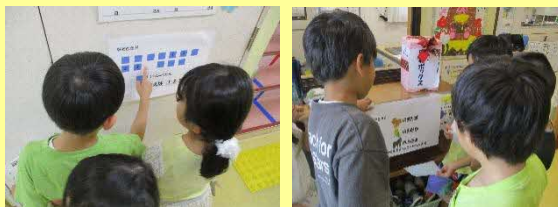

おさしだい いちねんかんかつやく  
 キッズ・プラザ武蔵台のマスコットキャラクターとして一年間活躍します！

かつどうほうこく  
**キッズギャラリー(5月の活動報告)**

おお こ かいぎ  
**大きな子ども会議**

やりたいイベントについて、  
 みんなでたくさん話したよ。

**なんでもタイム**

「キッズ・プラザの謎」

かんが きょうりやく  
 いっぱい考えて協力して、  
 なぞと 謎解きをしたよ！